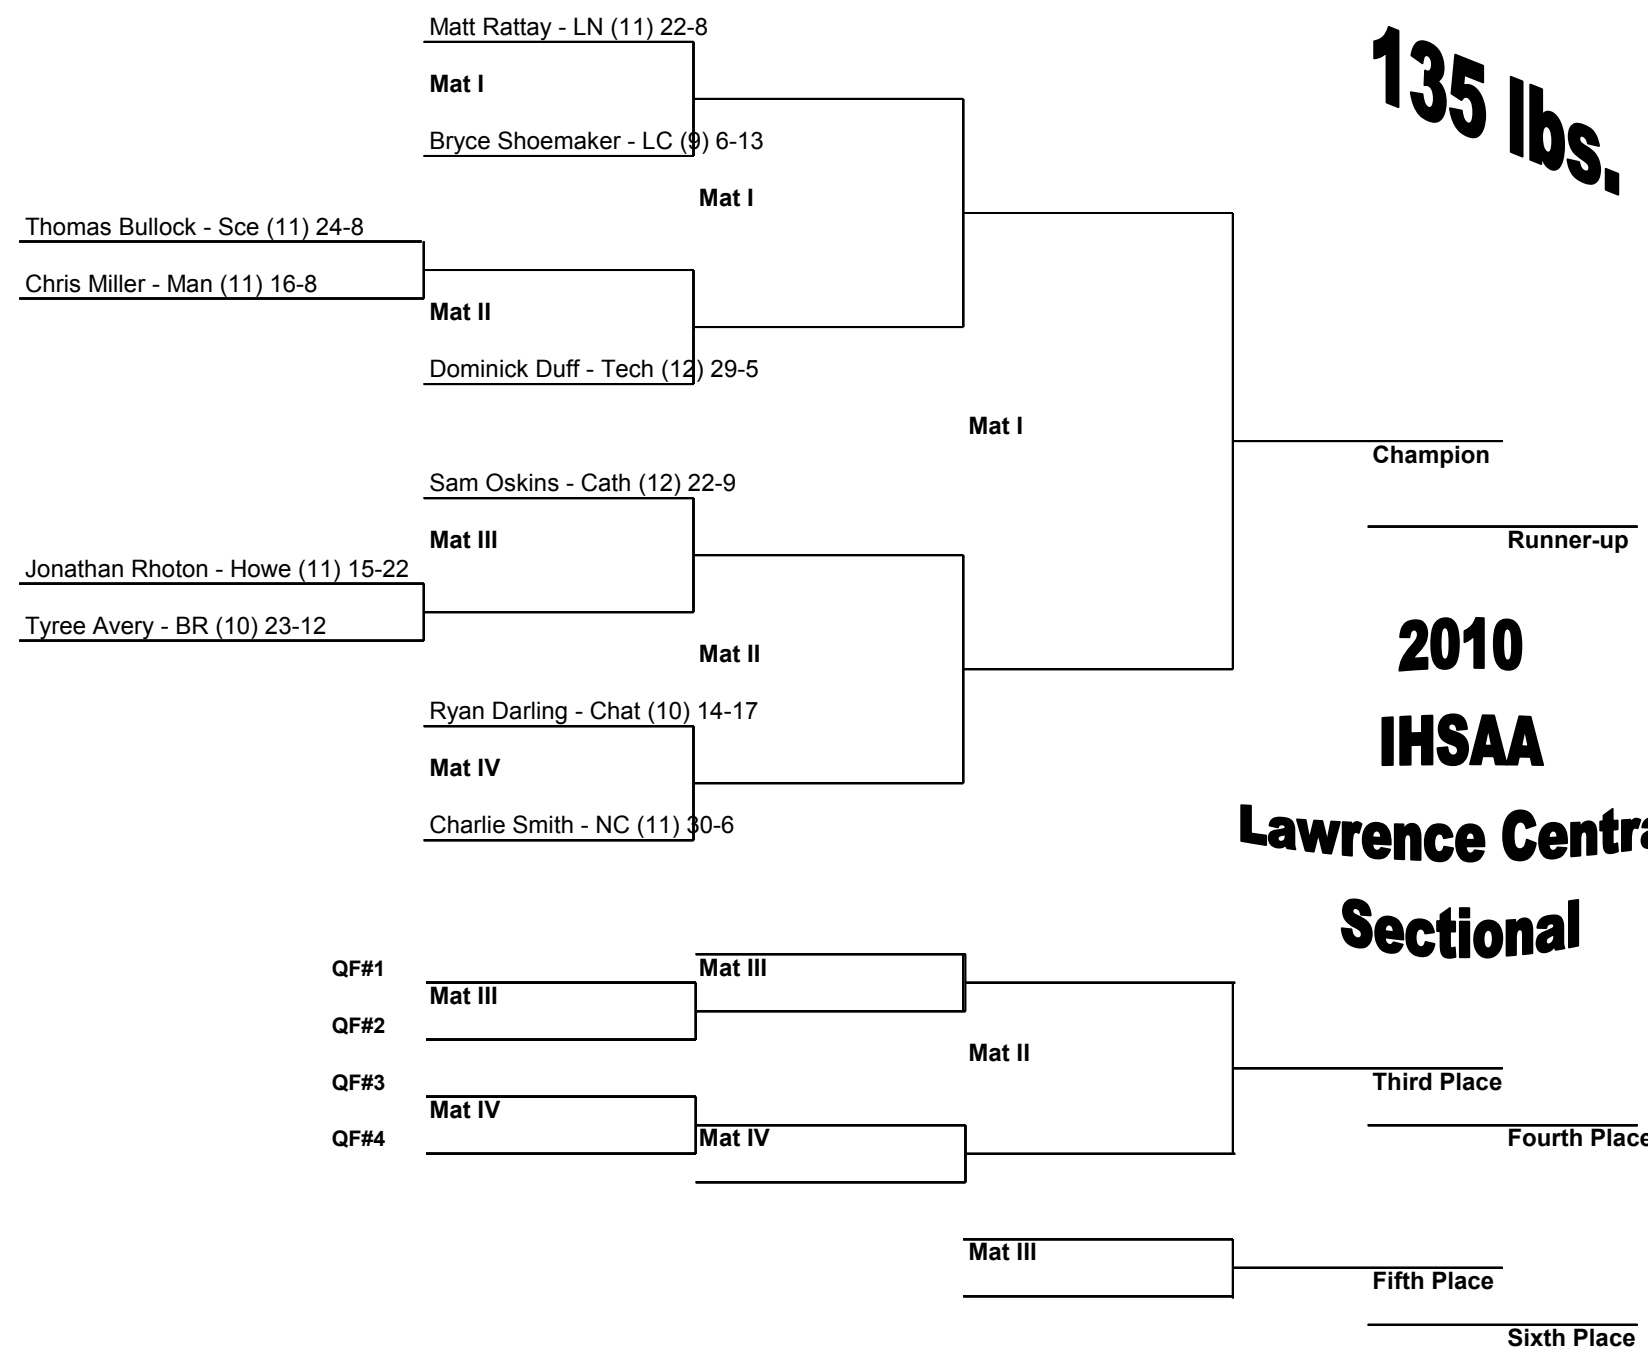

Tiandre Edwards - NC (11) 23-7

Joel Lillard - BR (12) 7-16

Mat I

Lucas Ford - Howe (10) 6-19

Mat I

Dalon Pettiford - LN (9) 6-3

Mat II

Joseph Doucleff - Sce (11) 25-7